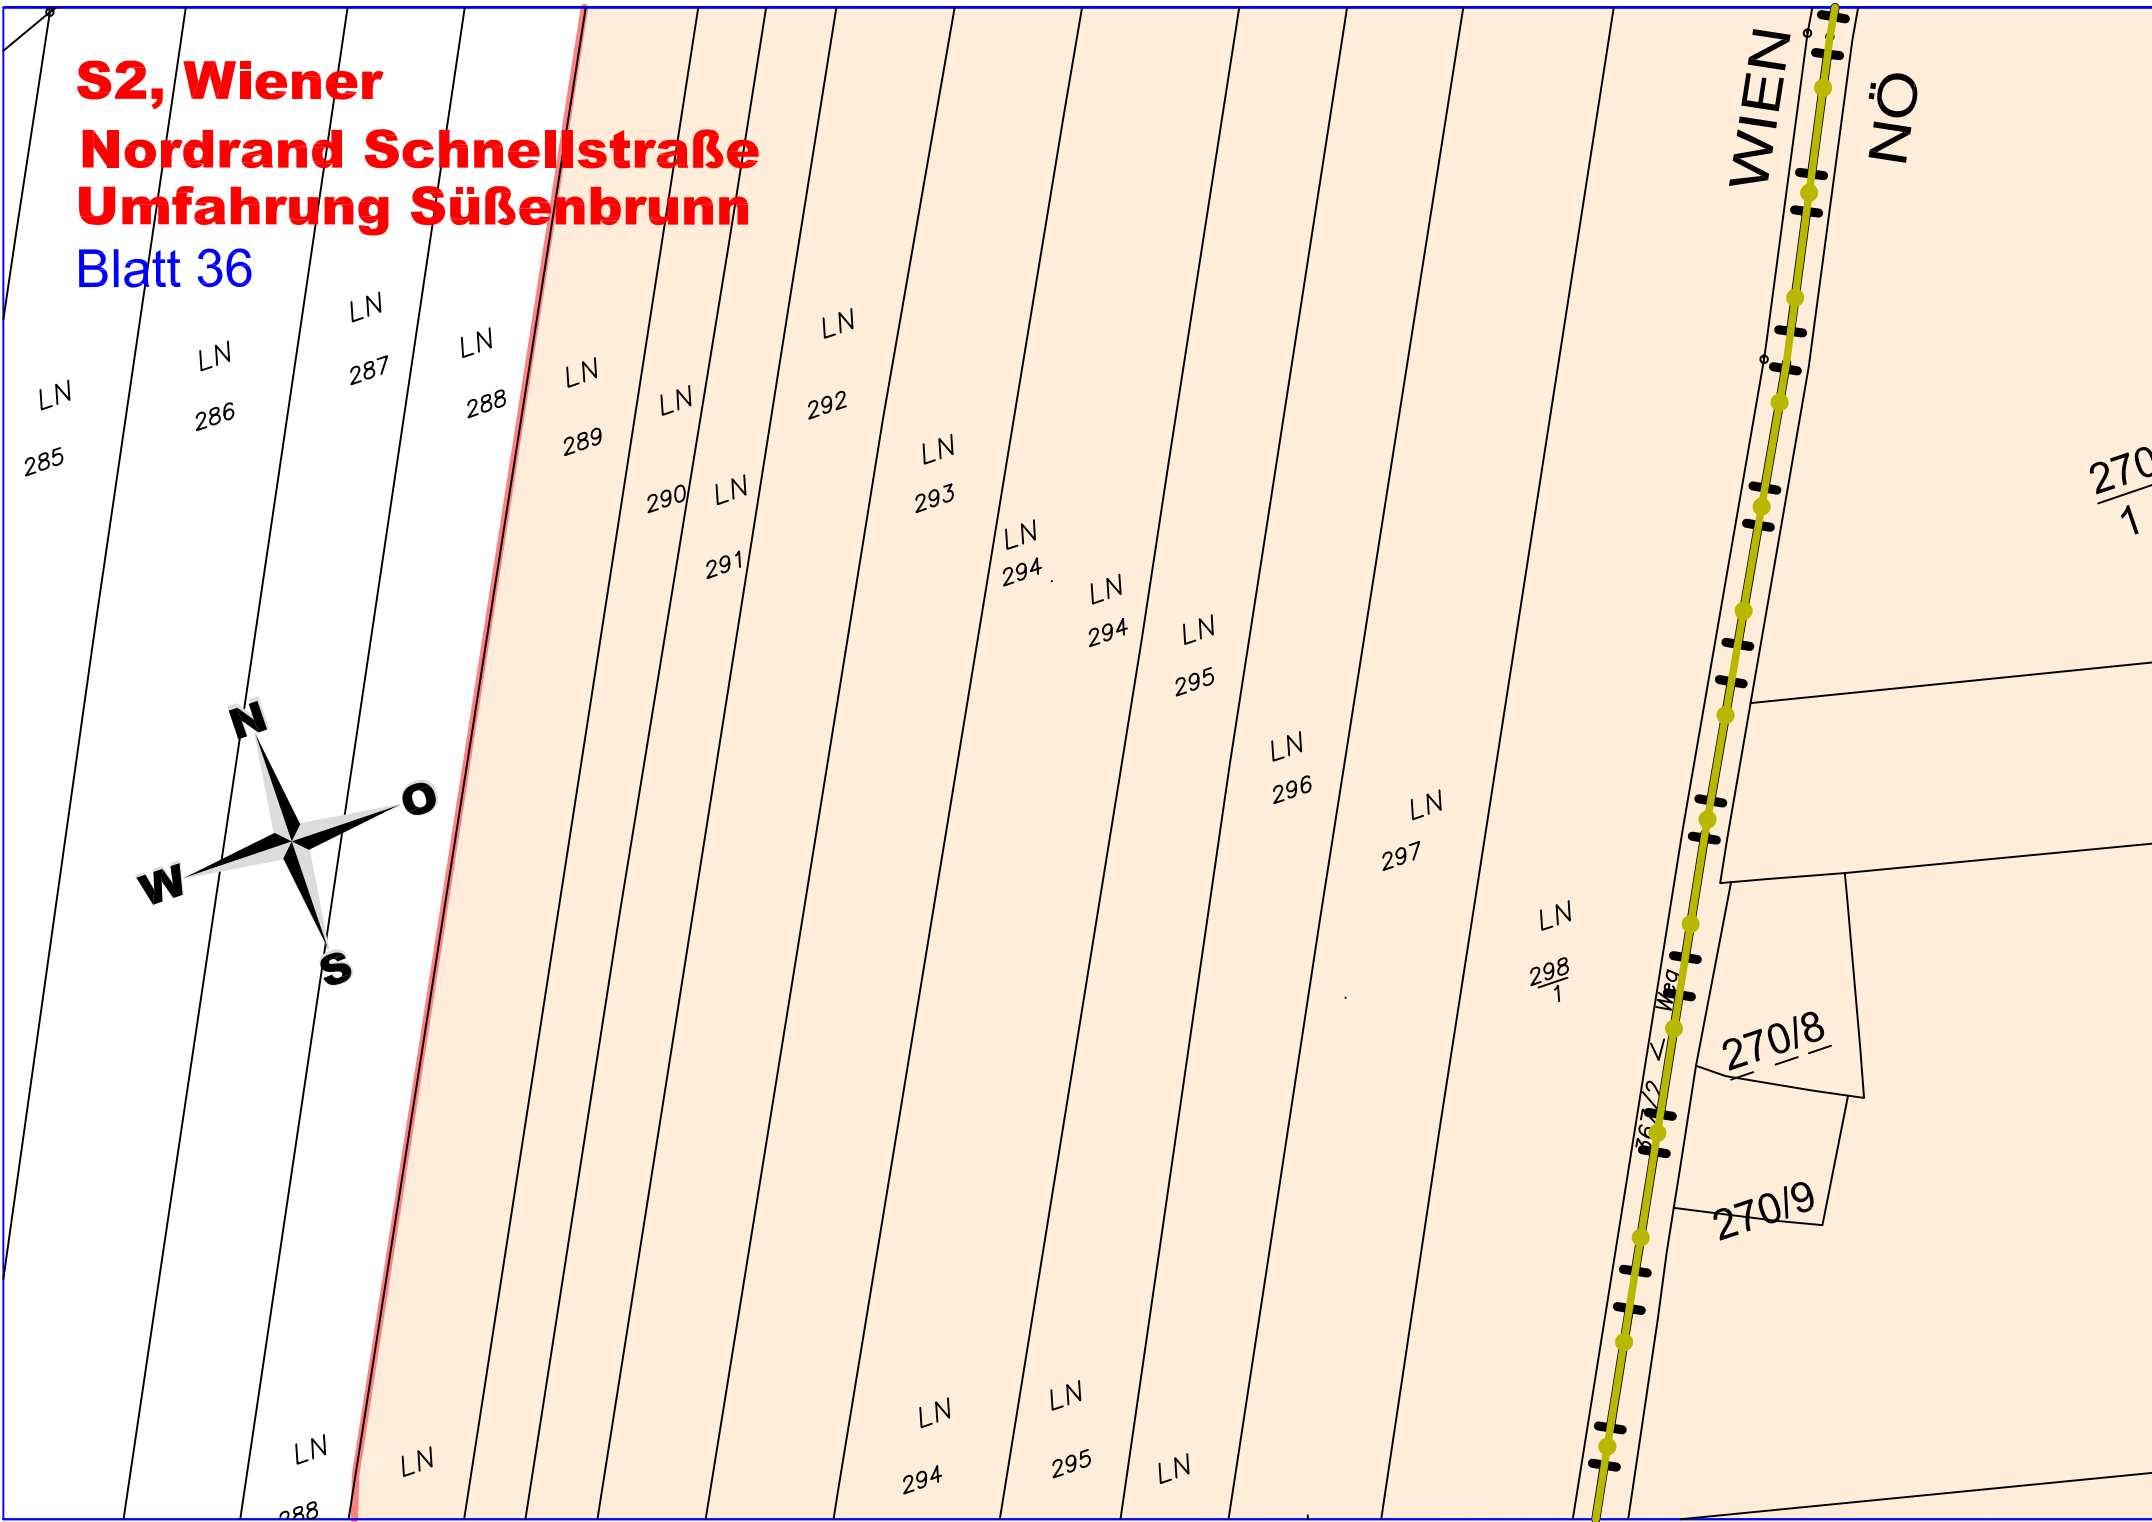

S2, Wiener Nordrand Schnellstraße Umfahrung Süßenbrunn

Blatt 36