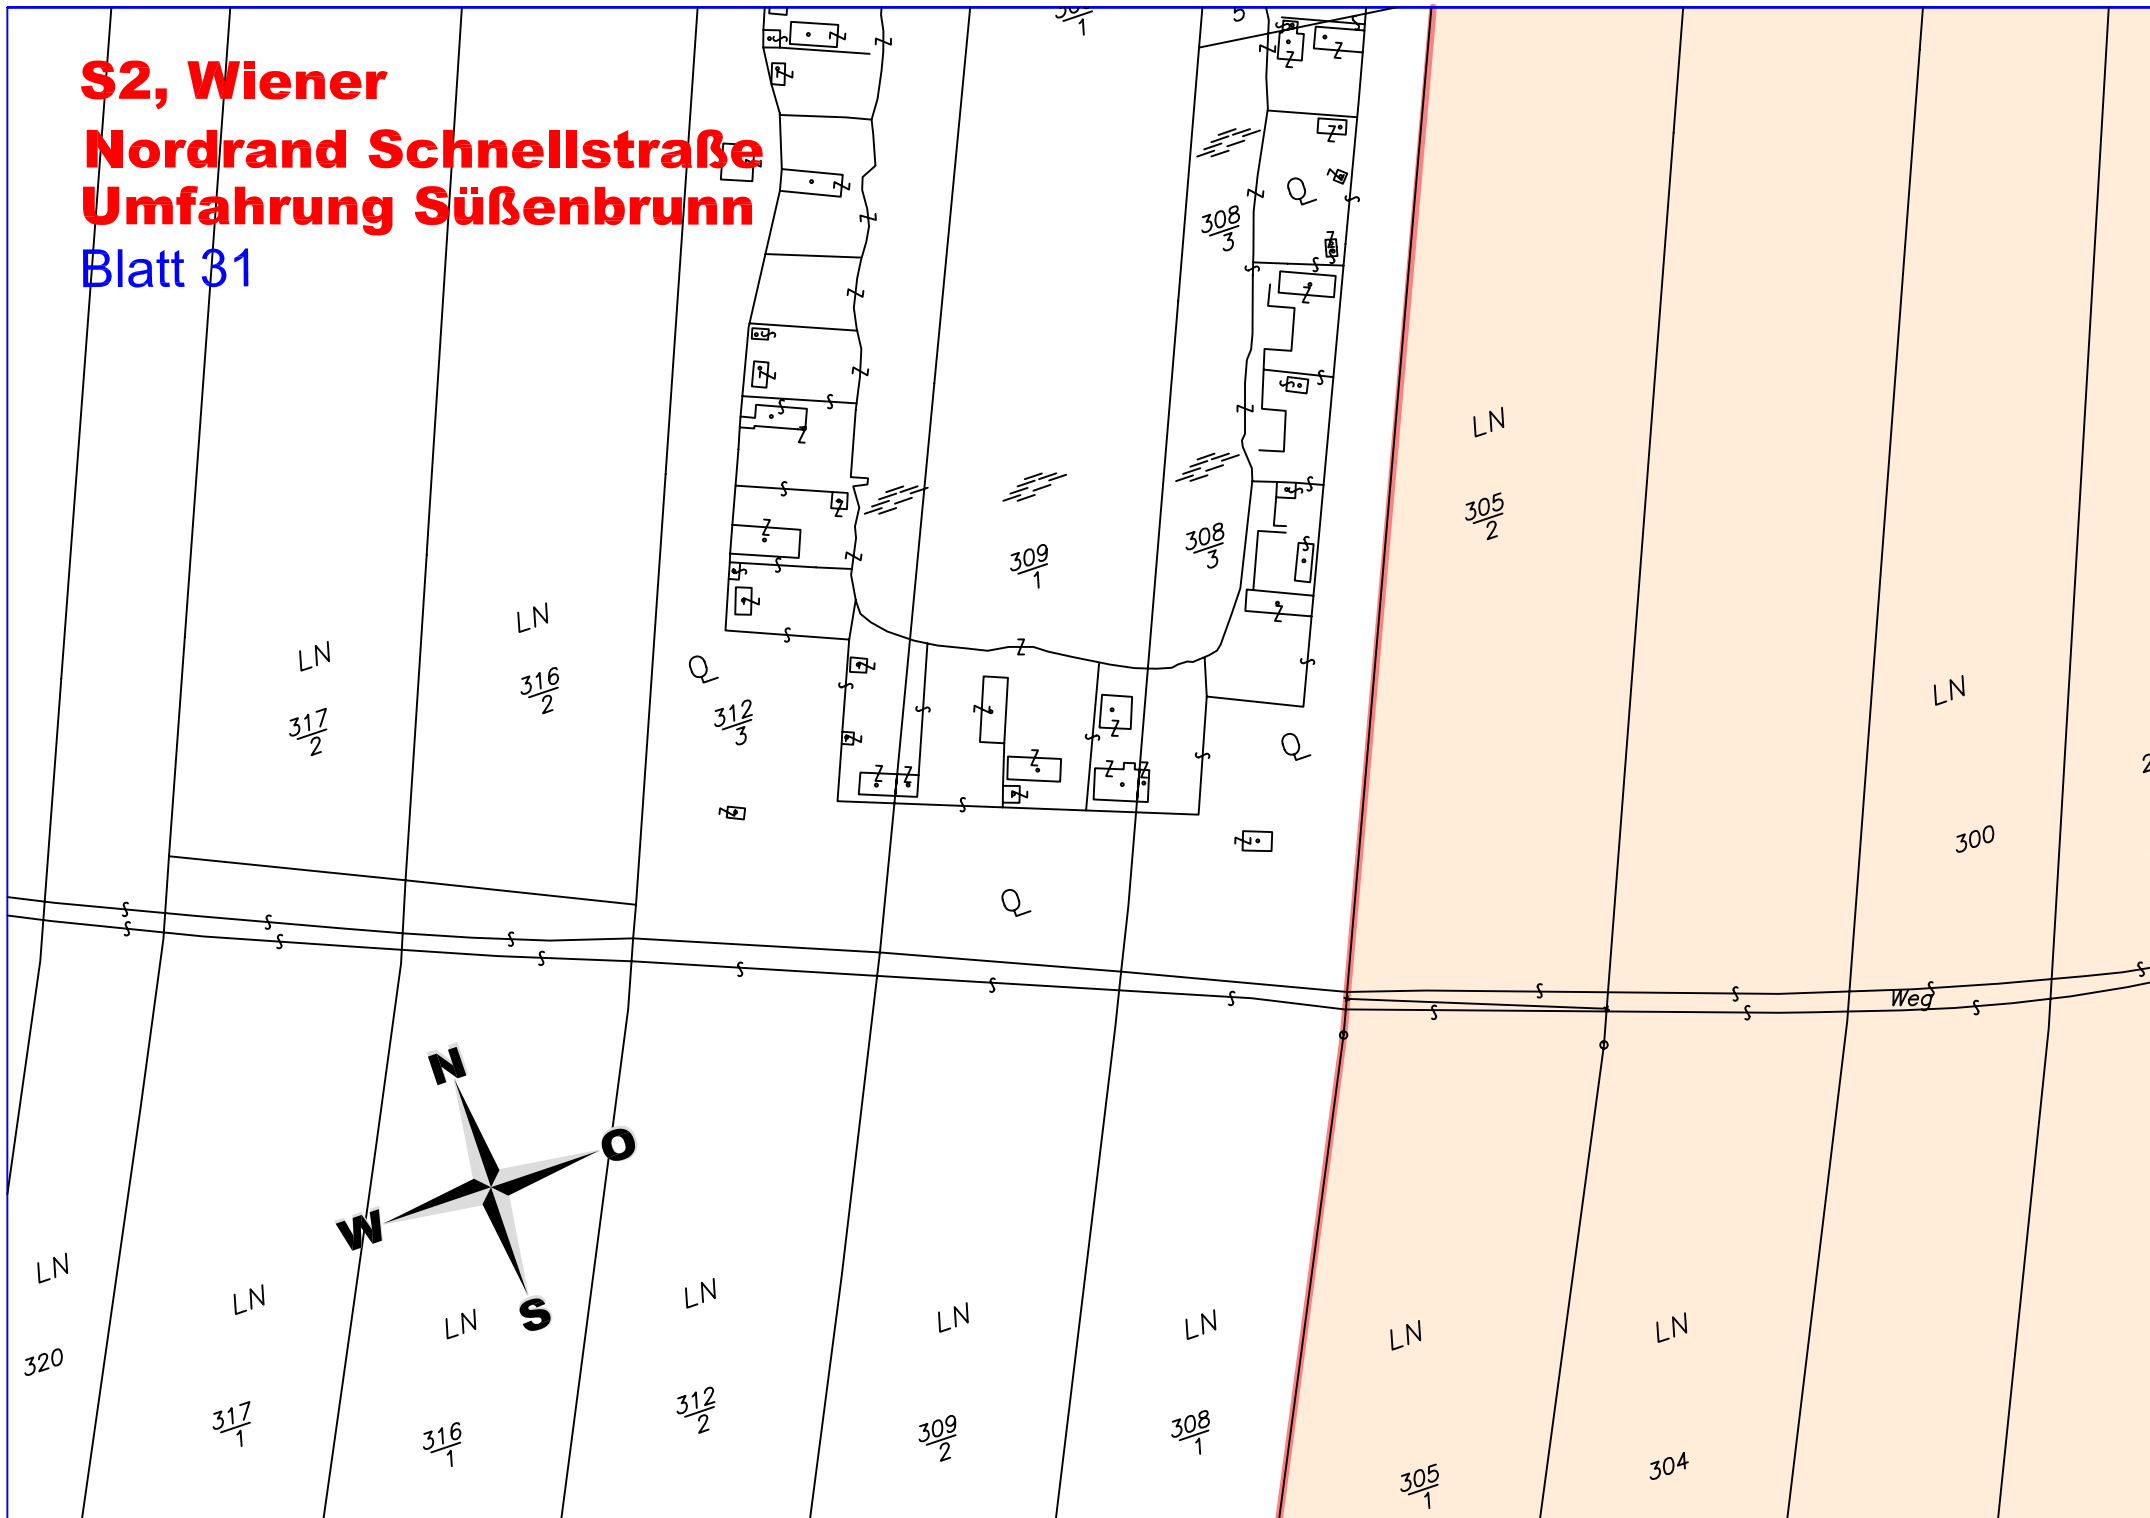

**S2, Wiener
Nordrand Schnellstraße
Umfahrung Süßenbrunn**
Blatt 31