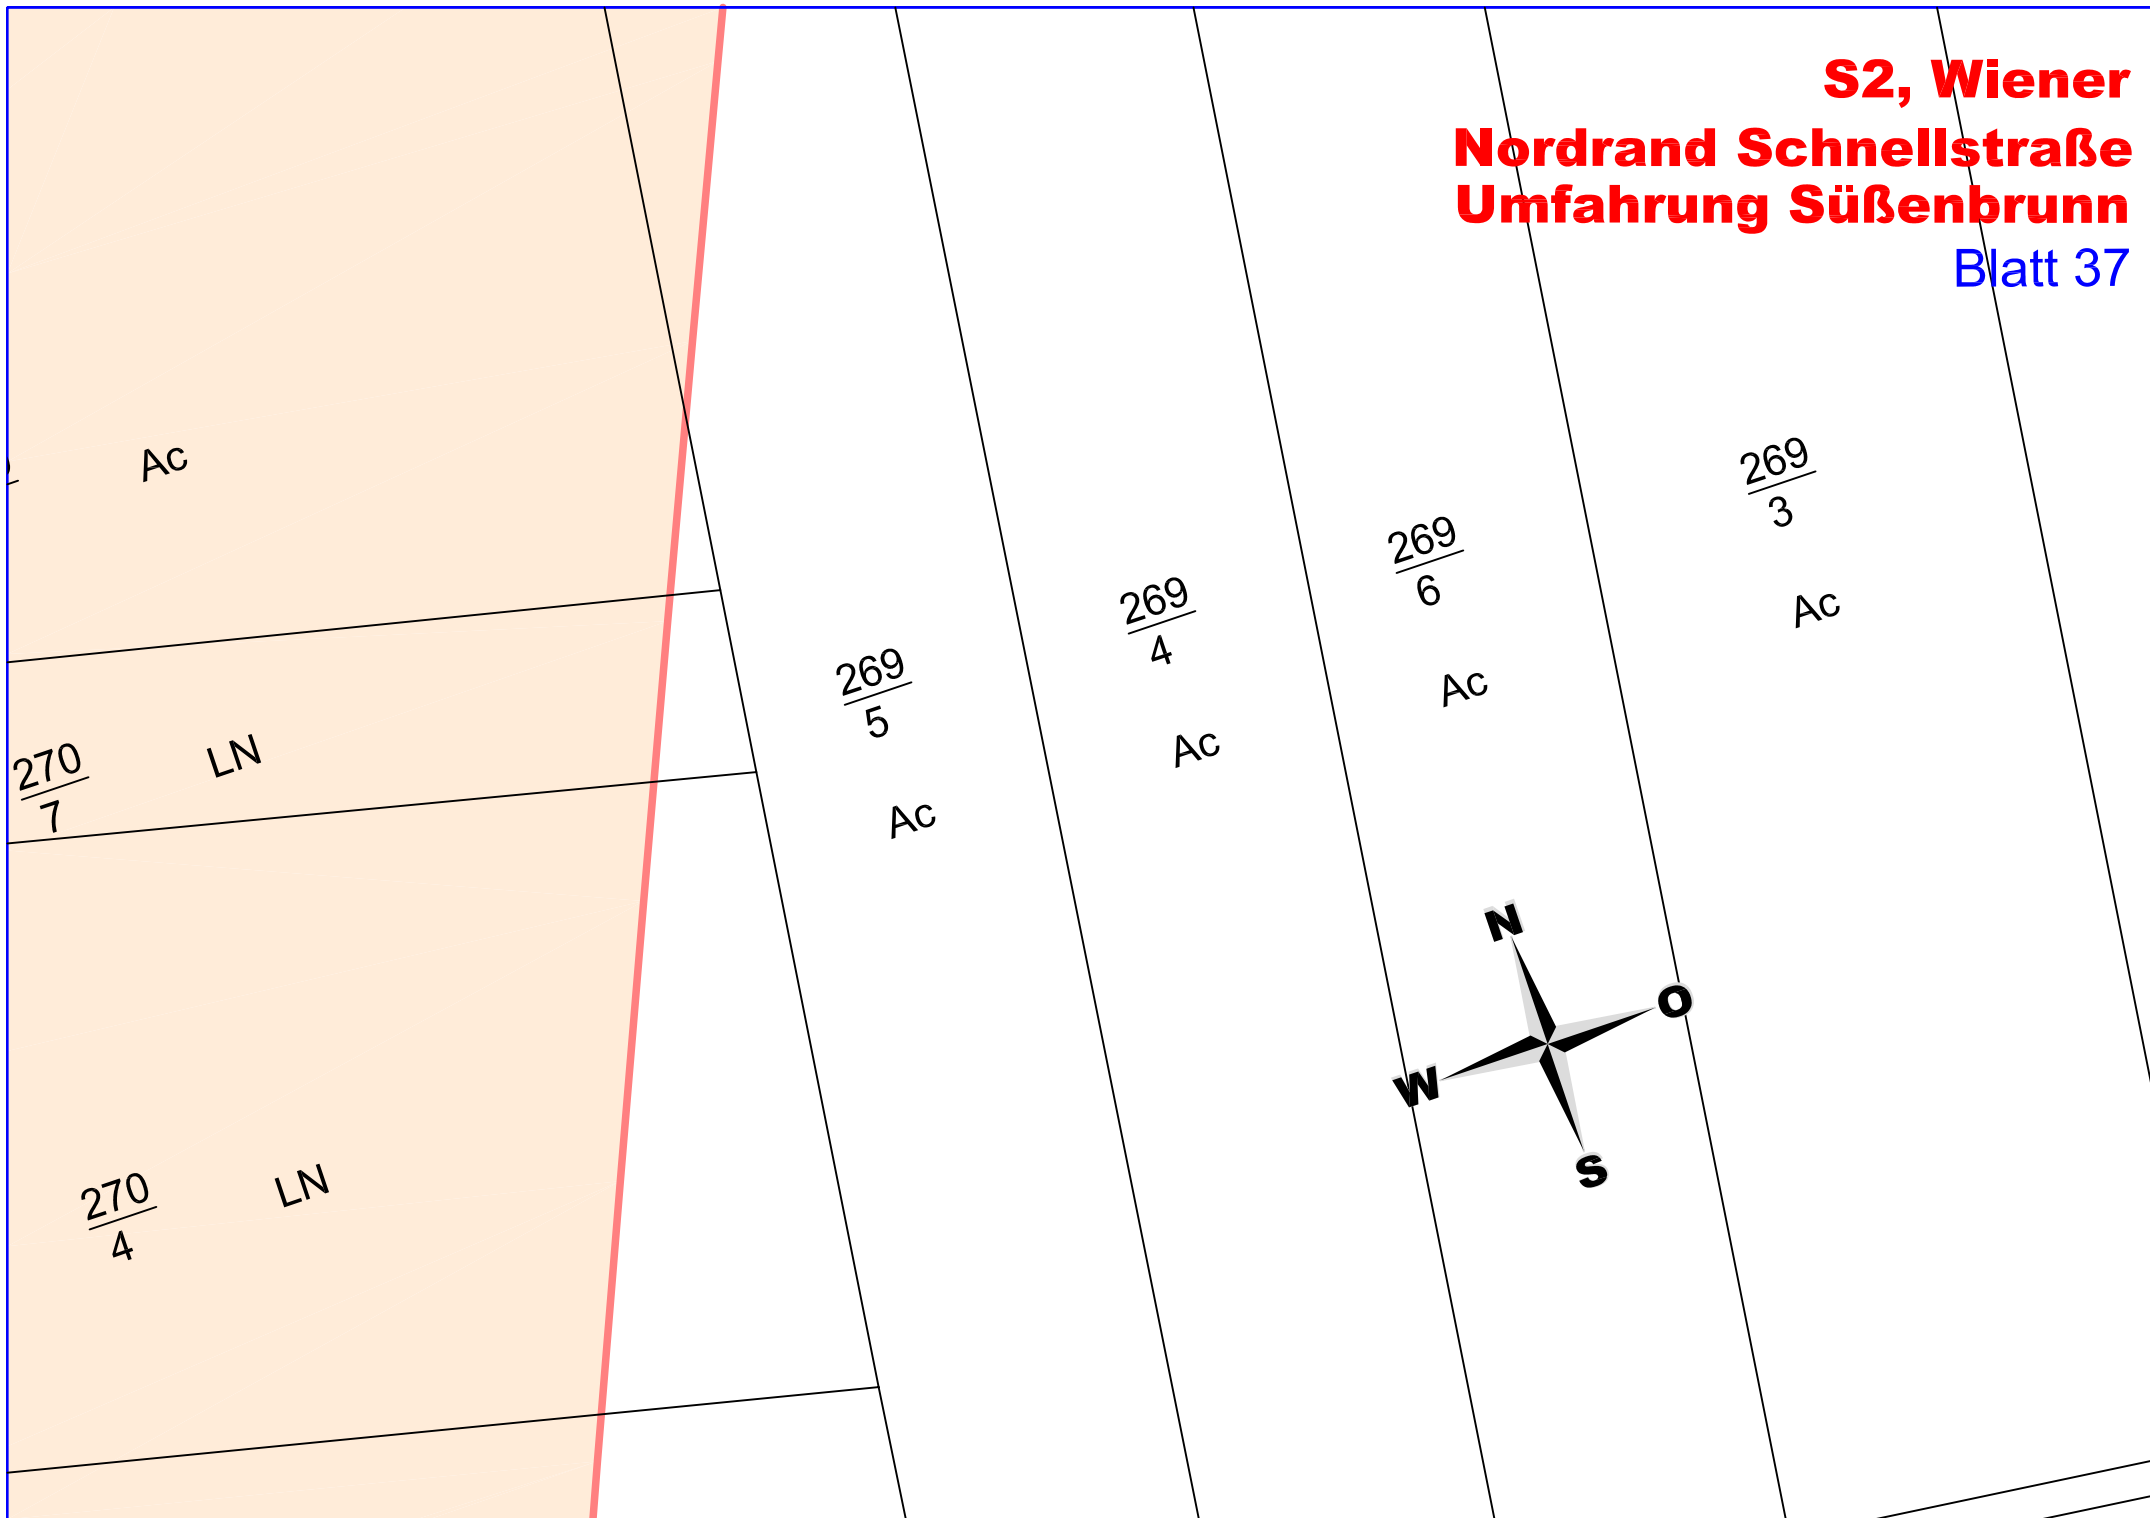

368 V Weg

312
1

S2, Wiener Nordrand Schnellstraße Umfahrung Süßenbrunn

Blatt 36

S2, Wiener Nordrand Schnellstraße Umfahrung Süßenbrunn

Blatt 37

WIEN
NÖ

**S2, Wiener Nordrand Schnellstraße
Umfahrung Süßenbrunn**