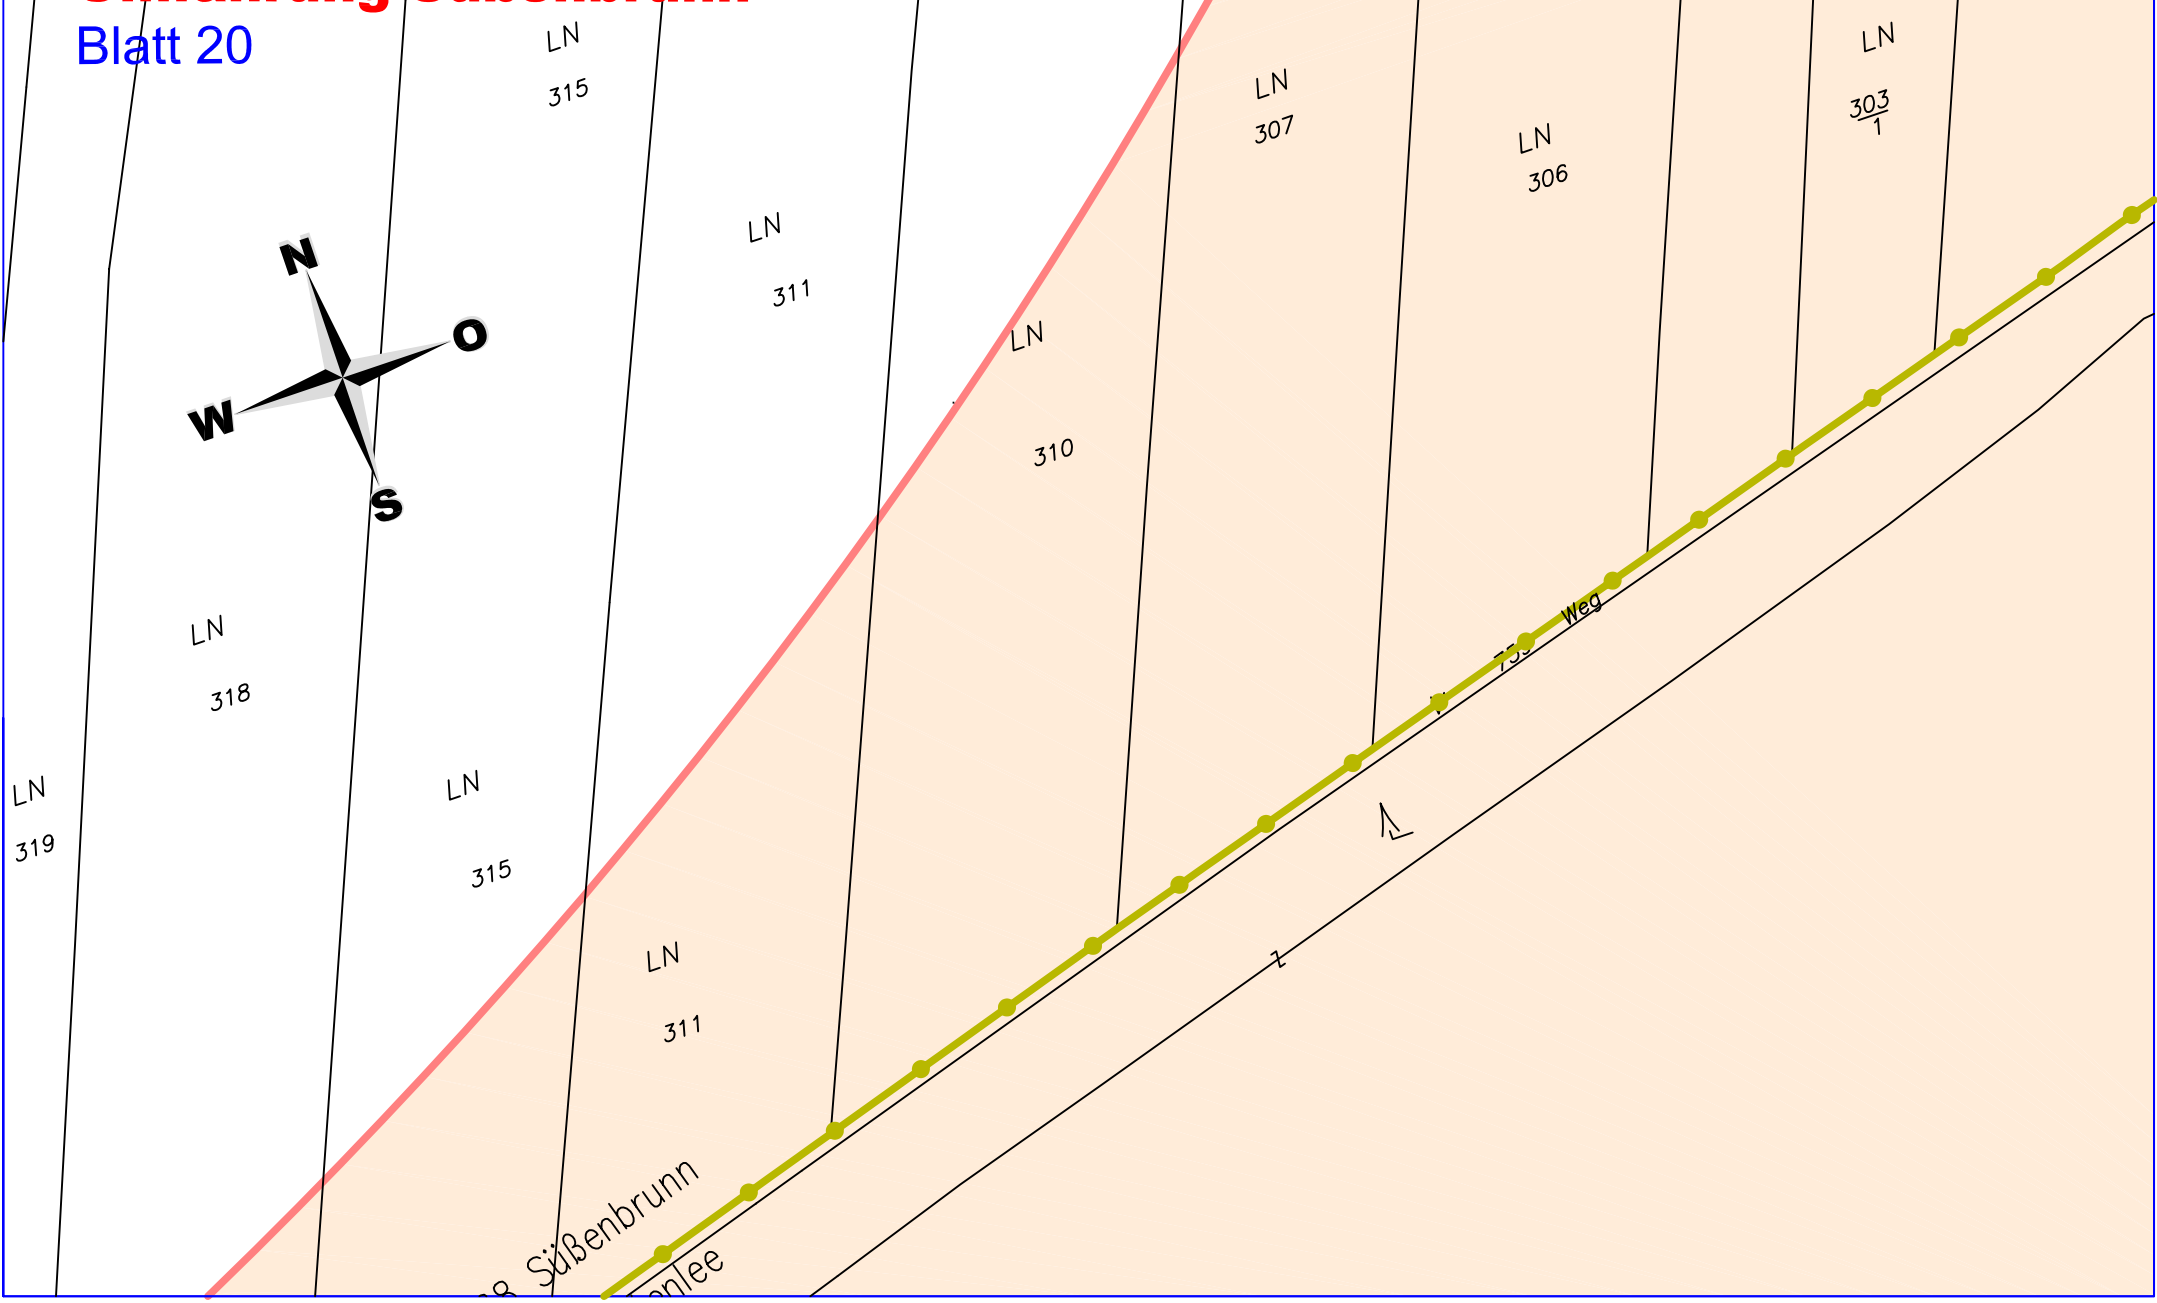

**S2, Wiener
Nordrand Schnellstraße
Umfahrung Süßenbrunn**
Blatt 17

**S2, Wiener
Nordrand Schnellstraße
Umfahrung Süßenbrunn**
Blatt 18

LN

258

S2, Wiener Nordrand Schnellstraße Umfahrung Süßenbrunn Blatt 19

S2, Wiener Nordrand Schnellstraße Umfahrung Süßenbrunn Blatt 20

KG 01668
KG 01652 Breiten

LN

258

**S2, Wiener
Nordrand Schnellstraße
Umfahrung Süßenbrunn**
Blatt 21

**S2, Wiener Nordrand Schnellstraße
Umfahrung Süßenbrunn**