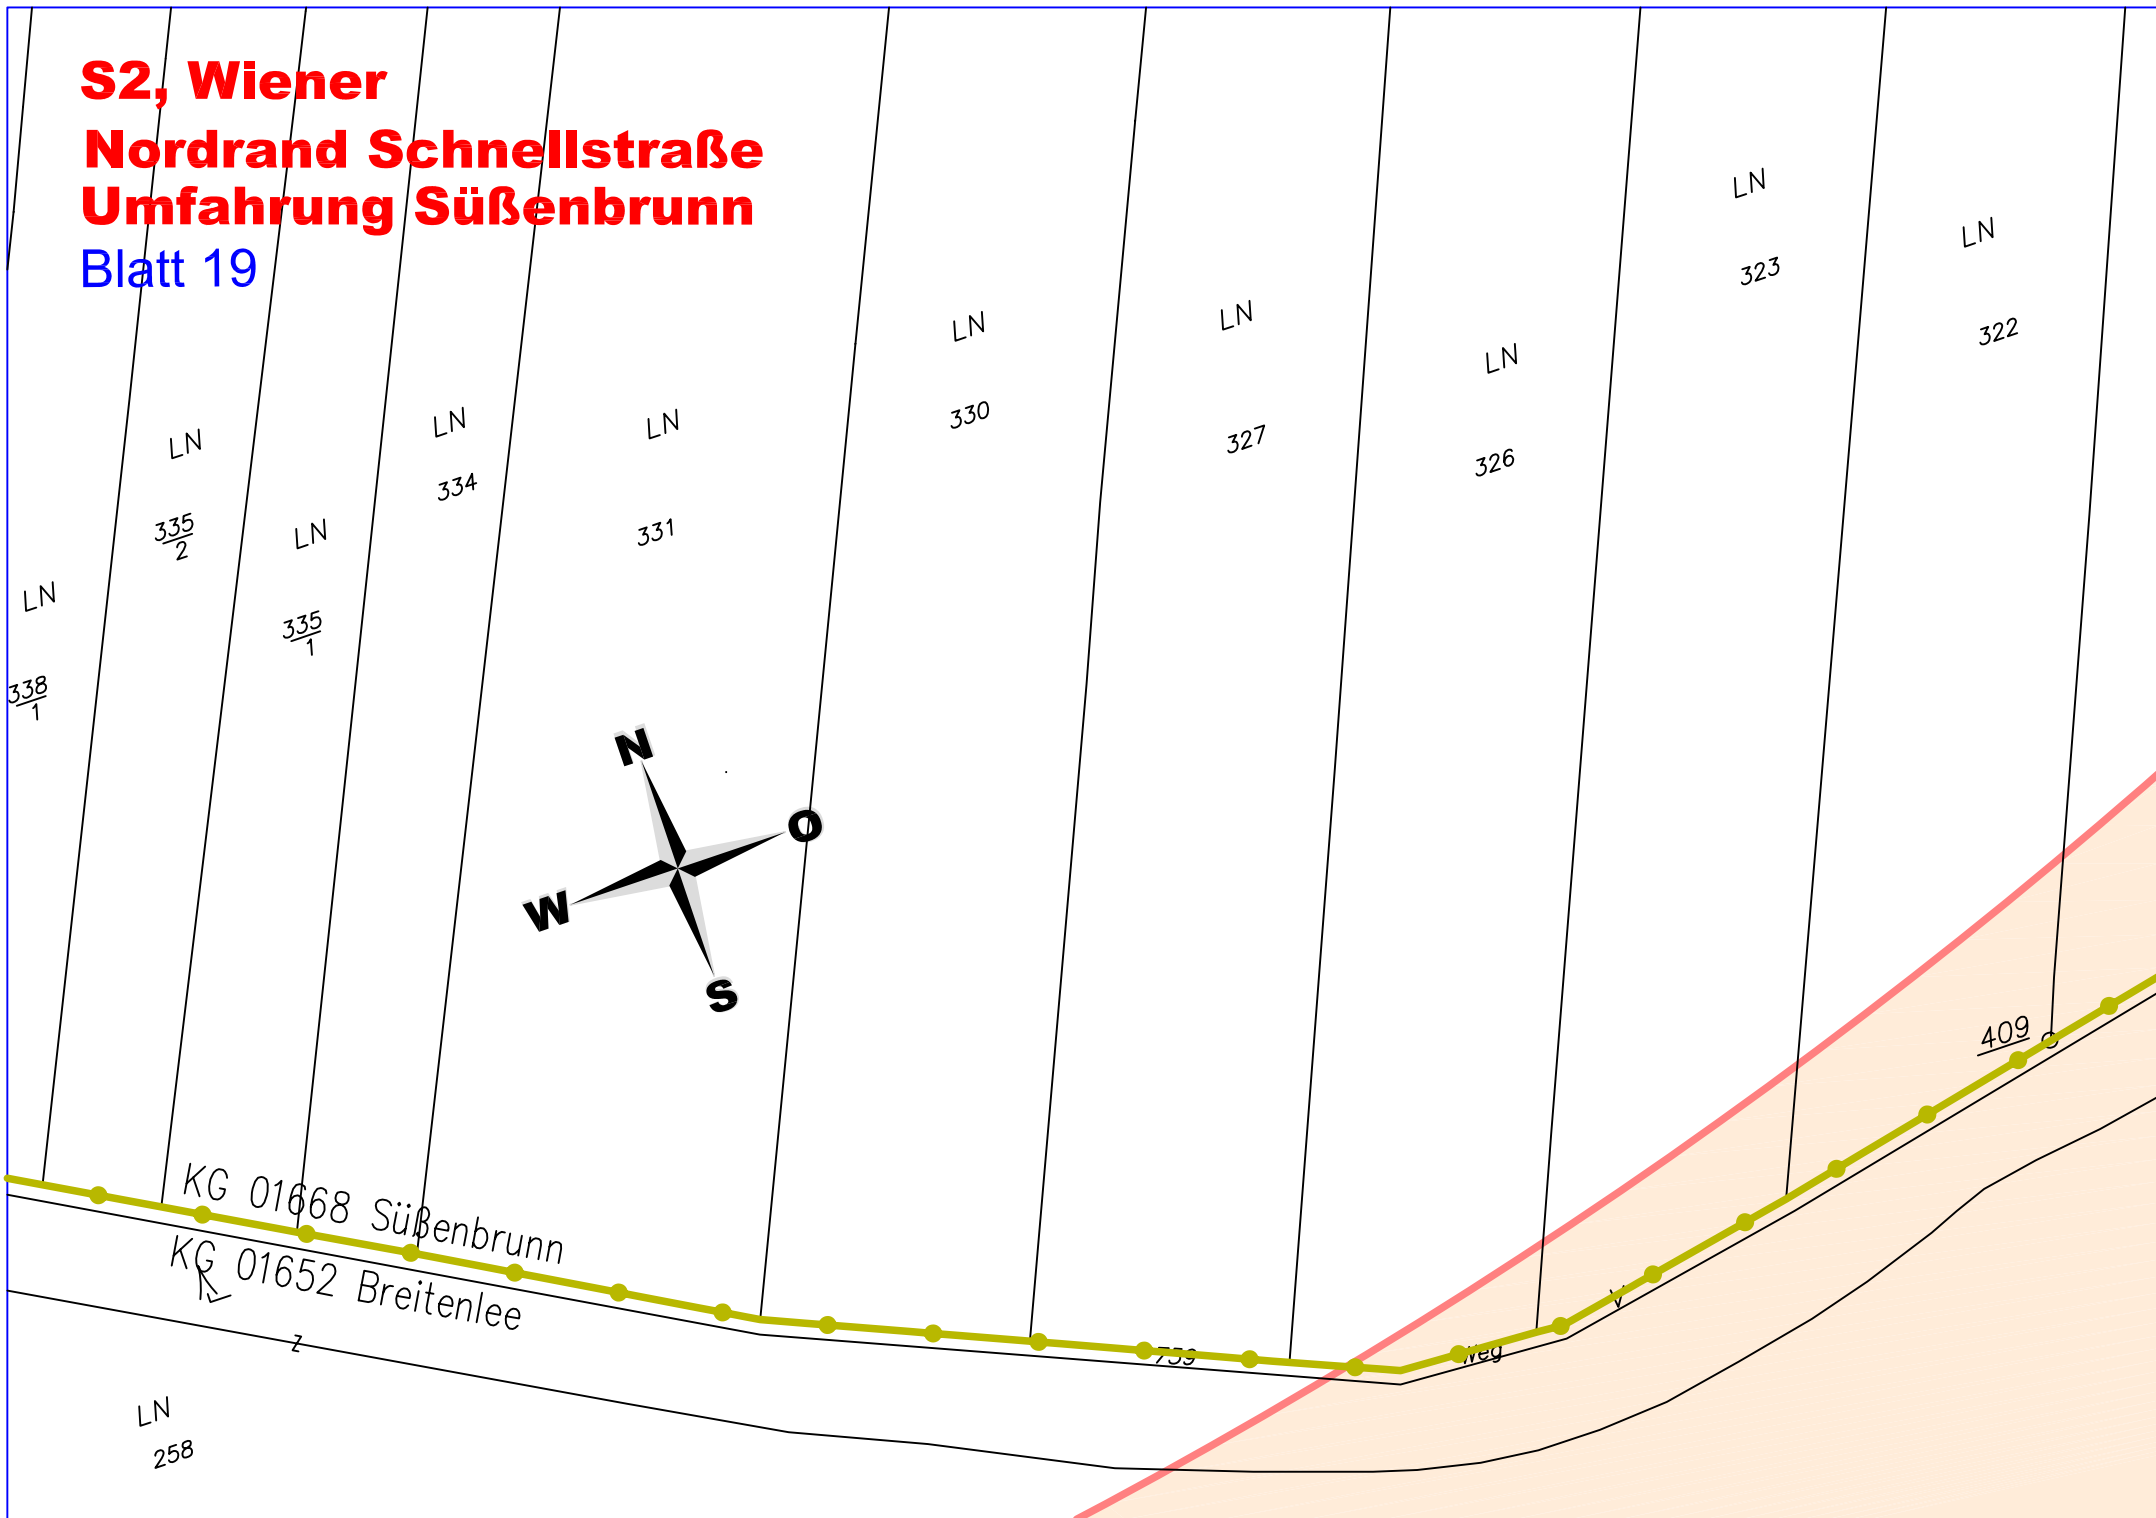

S2, Wiener Nordrand Schnellstraße Umfahrung Süßenbrunn

Blatt 14

**S2, Wiener
Nordrand Schnellstraße
Umfahrung Süßenbrunn**

Blatt 15

LN

258

**S2, Wiener
Nordrand Schnellstraße
Umfahrung Süßenbrunn**
Blatt 16

**S2, Wiener
Nordrand Schnellstraße
Umfahrung Süßenbrunn**
Blatt 17

**S2, Wiener
Nordrand Schnellstraße
Umfahrung Süßenbrunn**
Blatt 18

LN

258

S2, Wiener Nordrand Schnellstraße Umfahrung Süßenbrunn Blatt 19

S2, Wiener Nordrand Schnellstraße Umfahrung Süßenbrunn Blatt 20

KG 01668
KG 01652 Breiten

LN

258

**S2, Wiener
Nordrand Schnellstraße
Umfahrung Süßenbrunn**
Blatt 21

**S2, Wiener Nordrand Schnellstraße
Umfahrung Süßenbrunn**